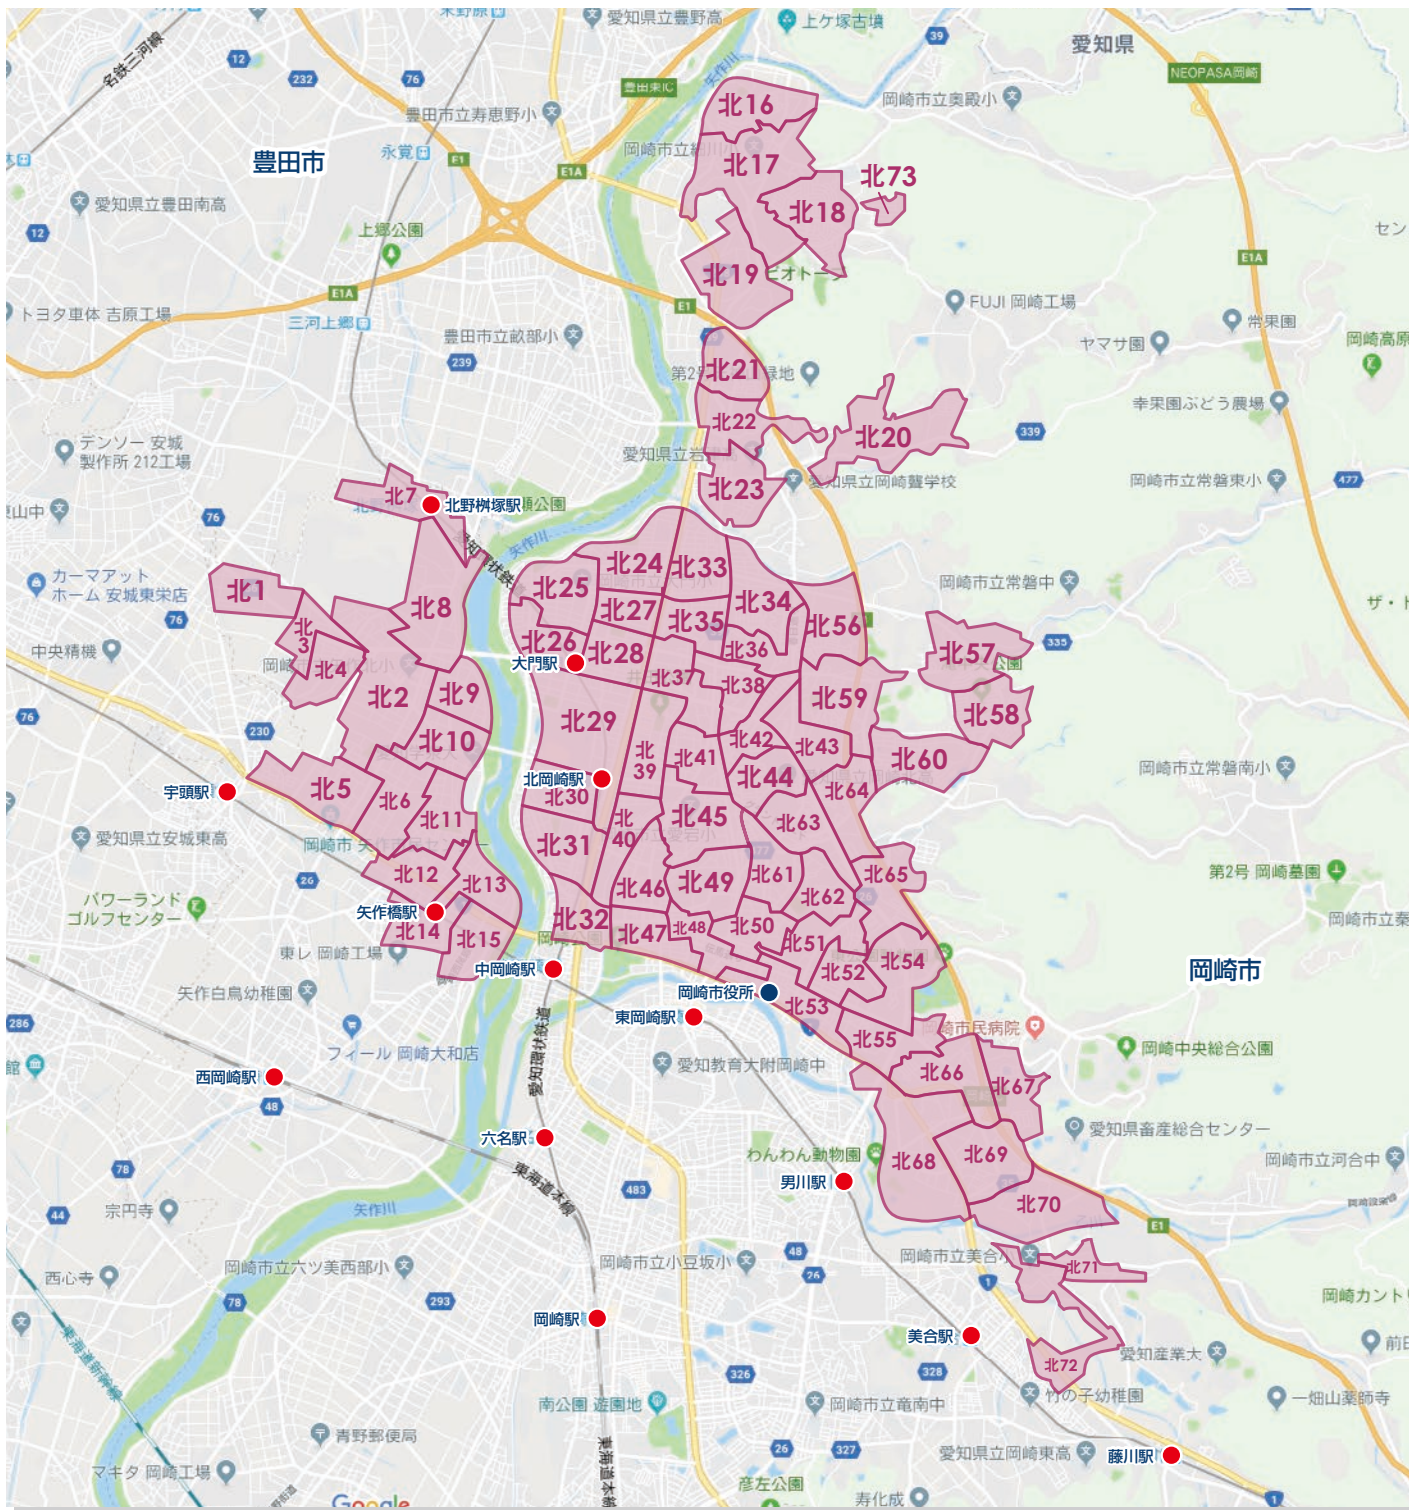

岡崎 地域みっちゃく生活情報誌® by c h a o o

# ぶらりん 岡崎

Okazaki Magazine BURARIN

総発行部数[北版]  
**59,000部**

エリア  
カバー率  
**85.0%**

無料各戸配布 **57,000部**

無料設置 **2,000部**

広告の  
お申込み  
お問合せ

株式会社ネット・フレンズ「ぶらりん岡崎」編集部

〒473-0902 豊田市大林町10-5-2  
FAX.0565-25-7344 <http://burarin.net/>

**TEL.0565-25-7322**

エリア番号	配布地域	配布部数
北1	橋目町	660
北2	橋目町	1,141
北3	小針町	504
北4	小針町	658
北5	宇頭北町・宇頭町・西大友町	997
北6	東大友町	960
北7	北野町	971
北8	北野町	1,109
北9	森越町	882
北10	触越町	850
北11	中園町	830
北12	矢作町	831
北13	矢作町	869
北14	矢作町	900
北15	矢作町	874
北16	細川町	510
北17	細川町	737
北18	細川町	1,100
北19	仁木町・八ツ木町	468
北20	真福寺町	227
北21	岩津町	751
北22	岩津町・真福寺町	608
北23	西蔵前町・東蔵前町・東蔵前	950
北24	上里1～3丁目	1,360
北25	大門3、4丁目	990
北26	大門2、5丁目	623
北27	藪田	740
北28	大樹寺2、3丁目	753
北29	日名北町周辺	645
北30	日名西町・日名中町	1,050
北31	日名本町・日名南町・末広町	1,100
北32	八帖北町・西魚町・田町	625
北33	青木町・井ノ口新町・百々西町	860
北34	河原町・百々町	925
北35	井ノ口町・寿町・鴨田町	760
北36	鴨田町・堂前町	820
北37	鴨田町	660

エリア番号	配布地域	配布部数
北38	鴨田町・鴨田本町	670
北39	井田南町周辺	770
北40	広幡町・柿田町・城北町	640
北41	井田町	850
北42	井田町	890
北43	井田町	700
北44	伊賀新町・石神町	610
北45	伊賀町	1,270
北46	元能見町周辺	1,008
北47	康生通西周辺	1,007
北48	伝馬通周辺	803
北49	六供町	669
北50	梅園町・門前町・久右工門町	615
北51	中町	677
北52	中町	770
北53	若宮町周辺	644
北54	元欠町	731
北55	欠町・元欠町	1,100
北56	東阿知和町・松橋町	612
北57	滝町	420
北58	滝町	782
北59	真伝町・真伝	800
北60	真伝町	935
北61	稲熊町	798
北62	稲熊町	764
北63	稲熊町	736
北64	稲熊町	824
北65	小呂町	720
北66	洞町	800
北67	洞町	505
北68	大平町	939
北69	大平町	1,030
北70	丸山町	628
北71	岡町	431
北72	岡町	399
北73	緑陽台	243